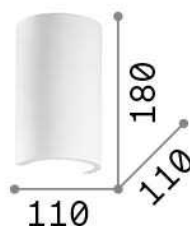

Info generali

Interno - Lampade da parete

Indoor wall mounted lamp with direct/indirect light emission

Ean	8021696214696
Articolo	FLASH GESSO AP1 ROUND
Installazione	Lampade da parete
Garanzia	5 years
Peso lordo	1.04 kg
Volume	0.00336 m ³

Info tecniche e installative

Peso netto	0.95 kg
Classe di isolamento	I
Grado di protezione	IP20
Conformità	CE
Temperatura d'esercizio	0° ~ +40 °C
Efficienza a pieno carico	X
Dimmer	Determined by the light bulb
Alimentazione	220-240 V AC
Alimentatore	Not required