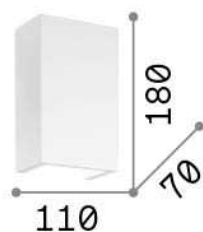

Info sorgente e prestazionali

Sorgente integrata	Light bulb (not included)
Sorgente sostituibile	No
Potenza	G9 max 1 x 40 W
Emissione	Direct + Indirect
Consumo massimo	-