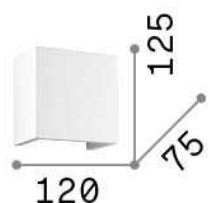

Info generali

Interno - Lampade da parete

Indoor wall mounted lamp with direct/indirect light emission

Ean	8021696214672
Articolo	FLASH GESSO AP1 SMALL
Installazione	Lampade da parete
Garanzia	5 years
Peso lordo	0.86 kg
Volume	0.002369 m ³

Info tecniche e installative

Peso netto	0.77 kg
Classe di isolamento	I
Grado di protezione	IP20
Conformità	CE
Temperatura d'esercizio	0° ~ +40 °C
Efficienza a pieno carico	X
Dimmer	Determined by the light bulb
Alimentazione	220-240 V AC
Alimentatore	Not required