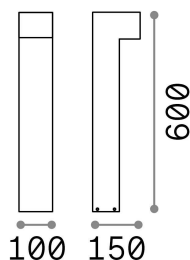

Info generali

Esterno - Lampade da terra

Outdoor ground mounted bollard with multiple sources and direct light emission

Ean	8021696213279
Articolo	SIRIO PT2 H60 COFFEE
Installazione	Lampade da terra
Garanzia	5 years
Peso lordo	1.86 kg
Volume	0.013608 m ³

Info tecniche e installative

Peso netto	1.55 kg
Classe di isolamento	I
Grado di protezione	IP44
Conformità	CE
Temperatura d'esercizio	-
Efficienza a pieno carico	X
Dimmer	Determined by the light bulb
Alimentazione	220-240 V AC
Alimentatore	Not required

Info sorgente e prestazionali

Sorgente integrata	Light bulb (not included)
Sorgente sostituibile	No
Potenza	G9 max 2 x 15 W
Emissione	Direct
Consumo massimo	-