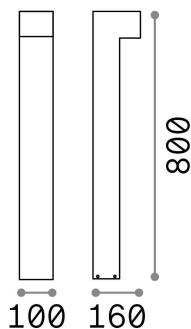

### Esterno - Lampade da terra

Outdoor ground mounted bollard with multiple sources and direct light emission

<b>Ean</b>	8021696213262
<b>Articolo</b>	SIRIO PT2 H80 COFFEE
<b>Installazione</b>	Lampade da terra
<b>Garanzia</b>	5 years
<b>Peso lordo</b>	2.25 kg
<b>Volume</b>	0.018144 m <sup>3</sup>

## Info sorgente e prestazionali

<b>Sorgente integrata</b>	Light bulb (not included)
<b>Sorgente sostituibile</b>	No
<b>Potenza</b>	G9 max 2 x 15 W
<b>Emissione</b>	Direct
<b>Consumo massimo</b>	-