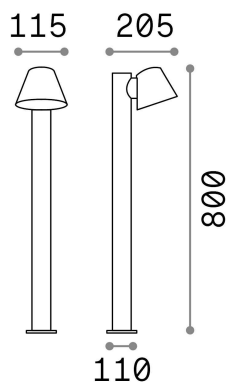

Info generali

Esterno - Lampade da terra

Indoor ground mounted bollard with direct light emission

Ean	8021696213101
Articolo	GAS PT1 COFFEE
Installazione	Lampade da terra
Garanzia	5 years
Peso lordo	2.11 kg
Volume	0.021648 m ³

Info tecniche e installative

Peso netto	1.79 kg
Classe di isolamento	I
Grado di protezione	IP43
Conformità	CE
Temperatura d'esercizio	0° ~ +40 °C
Efficienza a pieno carico	X
Dimmer	Determined by the light bulb
Alimentazione	220-240 V AC
Alimentatore	Not required

Info sorgente e prestazionali

Sorgente integrata	Light bulb (not included)
Sorgente sostituibile	No
Potenza	GU10 max 1 x 35 W
Emissione	Direct
Consumo massimo	-