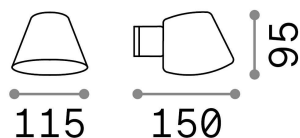

Info generali

Esterno - Lampade da parete

Indoor wall mounted lamp with direct light emission

Ean	8021696213095
Articolo	GAS AP1 COFFEE
Installazione	Lampade da parete
Garanzia	5 years
Peso lordo	0.4 kg
Volume	0.00198 m ³

Info tecniche e installative

Peso netto	0.32 kg
Classe di isolamento	I
Grado di protezione	IP43
Conformità	CE
Temperatura d'esercizio	0° ~ +40 °C
Efficienza a pieno carico	X
Dimmer	Determined by the light bulb
Alimentazione	220-240 V AC
Alimentatore	Not required

Info sorgente e prestazionali

Sorgente integrata	Light bulb (not included)
Sorgente sostituibile	No
Potenza	GU10 max 1 x 28 W
Emissione	Direct
Consumo massimo	-