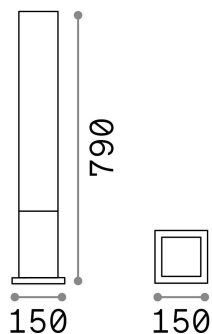

## Esterno - Lampade da terra

Outdoor ground mounted bollard with diffuse light emission

<b>Ean</b>	8021696213088
<b>Articolo</b>	EDO OUTDOOR PT1 SQUARE COFFEE
<b>Installazione</b>	Lampade da terra
<b>Garanzia</b>	5 years
<b>Peso lordo</b>	3.25 kg
<b>Volume</b>	0.026892 m <sup>3</sup>

## Info tecniche e installative

<b>Peso netto</b>	2.67 kg
<b>Classe di isolamento</b>	I
<b>Grado di protezione</b>	IP44
<b>Conformità</b>	CE
<b>Temperatura d'esercizio</b>	-
<b>Efficienza a pieno carico</b>	X
<b>Dimmer</b>	Determined by the light bulb
<b>Alimentazione</b>	220-240 V AC
<b>Alimentatore</b>	Not required