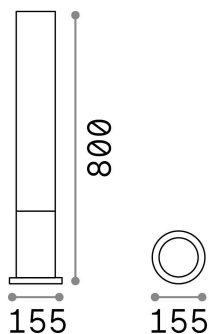

Info generali

Esterno - Lampade da terra

Outdoor ground mounted bollard with diffuse light emission

| | |
|----------------------|------------------------------|
| Ean | 8021696213071 |
| Articolo | EDO OUTDOOR PT1 ROUND COFFEE |
| Installazione | Lampade da terra |
| Garanzia | 5 years |
| Peso lordo | 2.08 kg |
| Volume | 0.023987 m ³ |

Info tecniche e installative

| | |
|----------------------------------|------------------------------|
| Peso netto | 1.6 kg |
| Classe di isolamento | I |
| Grado di protezione | IP44 |
| Conformità | CE |
| Temperatura d'esercizio | - |
| Efficienza a pieno carico | X |
| Dimmer | Determined by the light bulb |
| Alimentazione | 220-240 V AC |
| Alimentatore | Not required |

Info sorgente e prestazionali

| | |
|------------------------------|---------------------------|
| Sorgente integrata | Light bulb (not included) |
| Sorgente sostituibile | No |
| Potenza | GX53 max 1 x 15 W |
| Emissione | Diffuse |
| Consumo massimo | - |