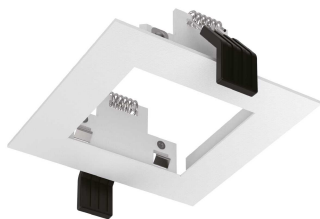

Info generali

Tecnico - Accessorio

Decorative frame

Ean	8021696208725
Articolo	DYNAMIC FRAME SQUARE WH
Installazione	Accessorio
Garanzia	5 years
Peso lordo	0.06 kg
Volume	0.000441 m ³

Info tecniche e installative

Peso netto	0.05 kg
Conformità	-
Efficienza a pieno carico	X
Tipo accessorio	Required
Specifiche per l'incasso	Ø 90 - h. ≥ 160 , 1-20