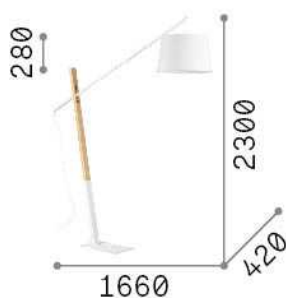

Info sorgente e prestazionali

Sorgente integrata	Light bulb (not included)
Sorgente sostituibile	No
Potenza	E27 max 1 x 60 W
Emissione	Direct + Indirect
Consumo massimo	-