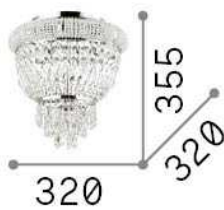

Info generali

Interno - Lampade da soffitto

Indoor ceiling mounted chandelier light with multiple sources and diffuse light emission

Ean	8021696207162
Articolo	DUBAI PL3 CROMO
Installazione	Lampade da soffitto
Garanzia	5 years
Peso lordo	3.95 kg
Volume	0.0392 m ³

Info tecniche e installative

Peso netto	3.01 kg
Classe di isolamento	I
Grado di protezione	IP20
Conformità	CE
Temperatura d'esercizio	0° ~ +40 °C
Efficienza a pieno carico	X
Dimmer	Determined by the light bulb
Alimentazione	220-240 V AC
Alimentatore	Not required