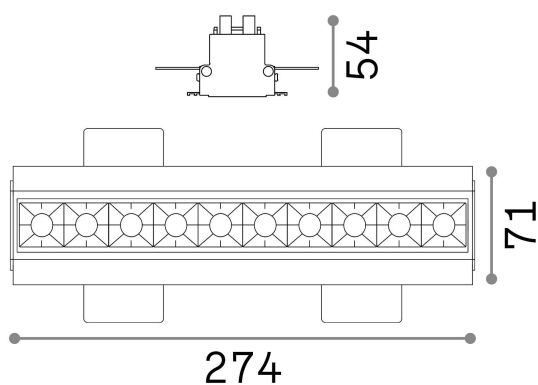

Info generali

Tecnico - Lampade da incasso

Indoor ceiling recessed projector with integrated LED sources and direct light emission

Ean	8021696206240
Articolo	LIKA FI TRIMLESS 20W 3000K BK
Installazione	Lampade da incasso
Garanzia	5 years
Peso lordo	0.92 kg
Volume	0.002318 m ³

Info tecniche e installative

Peso netto	0.72 kg
Classe di isolamento	II
Grado di protezione	IP20
Conformità	CE
Temperatura d'esercizio	0° ~ +40 °C
Efficienza a pieno carico	X
Dimmer	NO, On-Off
Alimentazione	220-240 V AC 50/60 Hz
Alimentatore	Separate, included Replaceable (by qualified operators only), electronic
Specifiche per l'incasso	278 x 70 - h. ≥ 70 , 9-18
Accessori non inclusi	Dimmable driver

Info sorgente e prestazionali

Sorgente integrata	Integrated LED module
Sorgente sostituibile	Replaceable (by qualified operators only)
Potenza	20 W
Emissione	Direct
Consumo massimo	max 19,50 W
Caratteristiche LED	LED SMD OSRAM
CCT LED	3000 K
Durata LED (t. 25°C)	50000 h
CRI	> 90
Fascio luminoso	29°
UGR massimo	< 16
Flusso sorgente	1750 lm
Flusso utile	1550 lm
Rischio fotobiologico	2