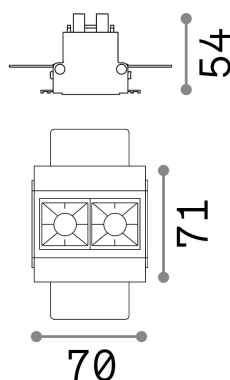

Info generali

Tecnico - Lampade da incasso

Indoor ceiling recessed projector with integrated LED sources and direct light emission

Ean	8021696206202
Articolo	LIKA FI TRIMLESS 06W 3000K
Installazione	BK Lampade da incasso
Garanzia	5 years
Peso lordo	0.3 kg
Volume	0.000576 m ³

Info tecniche e installative

Peso netto	0.22 kg
Classe di isolamento	II
Grado di protezione	IP20
Conformità	CE
Temperatura d'esercizio	0° ~ +40 °C
Efficienza a pieno carico	X
Dimmer	NO, On-Off
Alimentazione	220-240 V AC 50/60 Hz
Alimentatore	Separate, included Replaceable (by qualified operators only), electronic
Specifiche per l'incasso	75 x 70 - h. ≥ 70 , 9-18
Accessori non inclusi	Dimmable driver

Info sorgente e prestazionali

Sorgente integrata	Integrated LED module
Sorgente sostituibile	Replaceable (by qualified operators only)
Potenza	6 W
Emissione	Direct
Consumo massimo	max 5,50 W
Caratteristiche LED	LED SMD OSRAM
CCT LED	3000 K
Durata LED (t. 25°C)	50000 h
CRI	> 90
Fascio luminoso	29°
UGR massimo	< 16
Flusso sorgente	480 lm
Flusso utile	430 lm
Rischio fotobiologico	2