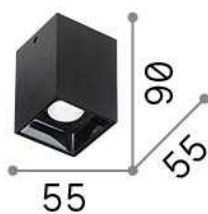

Info sorgente e prestazionali

Sorgente integrata	Integrated LED module
Sorgente sostituibile	Replaceable (by qualified operators only)
Potenza	LED 10 W
Emissione	Direct
Consumo massimo	max 10,00 W
Caratteristiche LED	LED COB BRIDGELUX
CCT LED	3000 K
Durata LED (t. 25°c)	50000 h
CRI	> 90
Fascio luminoso	28°
Flusso sorgente	1100 lm
Flusso utile	950 lm
Rischio fotobiologico	2
Lampadina inclusa	1 - E14 OLIVA 4W 3000K CRI80 SATIN