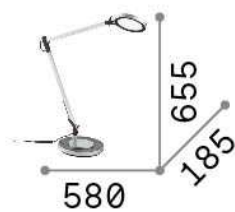

Info generali

Interno - Lampade da tavolo

Indoor table adjustable and dimmable lamp with integrated LED sources, in-built switch and direct light emission

Ean	8021696204895
Articolo	FUTURA TL ALLUMINIO
Installazione	Lampade da tavolo
Garanzia	5 years
Peso lordo	1.99 kg
Volume	0.006874 m ³

Info tecniche e installative

Peso netto	1.83 kg
Classe di isolamento	II
Grado di protezione	IP20
Conformità	CE
Temperatura d'esercizio	0° ~ +40 °C
Efficienza a pieno carico	X
Dimmer	1, Touch dimmer
Alimentazione	100-240 V AC 50/60 Hz Integrated switch button Touch switch
Alimentatore	In-built, included Replaceable, electronic
Orientabilità	YES

Info sorgente e prestazionali

Sorgente integrata	Integrated LED module
Sorgente sostituibile	No
Potenza	LED 12,5 W
Emissione	Direct
Consumo massimo	max 12,50 W
Caratteristiche LED	LED SMD
CCT LED	4000 K
Durata LED (t. 25°c)	25000 h
CRI	> 80
Flusso sorgente	1100 lm
Flusso utile	750 lm
Potenza in stand-by	< 0.50 W
Lampadina inclusa	1 - E14 OLIVA 4W 3000K CRI80 SATIN