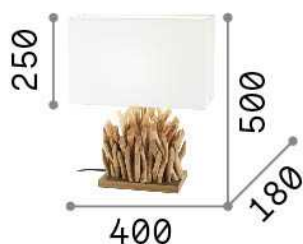

Info sorgente e prestazionali

Sorgente integrata	Light bulb (not included)
Sorgente sostituibile	No
Potenza	E27 max 1 x 60 W
Emissione	Diffuse
Consumo massimo	-