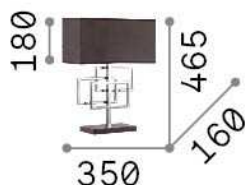

Info generali

Interno - Lampade da tavolo

Indoor table lamp with in-built switch and direct/indirect light emission

Ean	8021696201115
Articolo	LUXURY TL1
Installazione	Lampade da tavolo
Garanzia	5 years
Peso lordo	3.37 kg
Volume	0.033264 m ³

Info tecniche e installative

Peso netto	2.89 kg
Classe di isolamento	II
Grado di protezione	IP20
Conformità	CE
Temperatura d'esercizio	0° ~ +40 °C
Efficienza a pieno carico	X
Dimmer	NO
Alimentazione	220-240 V AC
	Integrated switch button
Alimentatore	Not required

Info sorgente e prestazionali

Sorgente integrata	Light bulb (not included)
Sorgente sostituibile	No
Potenza	E27 max 1 x 60 W
Emissione	Direct + Indirect
Consumo massimo	-