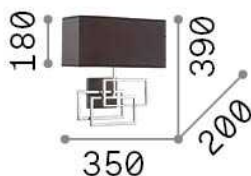

Info generali

Interno - Lampade da parete

Indoor wall mounted lamp with direct/indirect light emission

Ean	8021696201092
Articolo	LUXURY AP1
Installazione	Lampade da parete
Garanzia	5 years
Peso lordo	1.94 kg
Volume	0.037107 m ³

Info tecniche e installative

Peso netto	1.22 kg
Classe di isolamento	I
Grado di protezione	IP20
Conformità	CE
Temperatura d'esercizio	0° ~ +40 °C
Efficienza a pieno carico	X
Dimmer	Determined by the light bulb
Alimentazione	220-240 V AC
Alimentatore	Not required