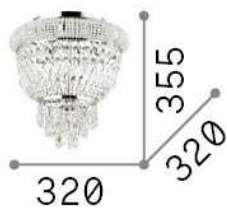

Info sorgente e prestazionali

Sorgente integrata	Light bulb (not included)
Sorgente sostituibile	No
Potenza	E14 max 3 x 28 W
Emissione	Diffuse
Consumo massimo	-