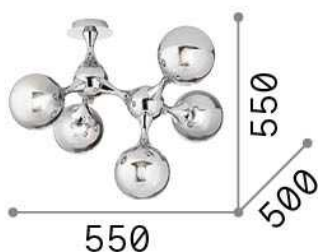

Info sorgente e prestazionali

Sorgente integrata	Light bulb (not included)
Sorgente sostituibile	No
Potenza	E14 max 5 x 28 W
Emissione	Diffuse
Consumo massimo	-