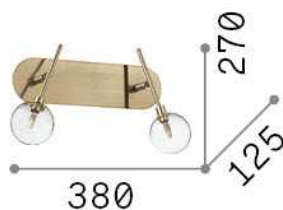

Info generali

Interno - Lampade da parete

Indoor ceiling or wall mounted adjustable lamp with multiple sources and diffuse light emission

Ean	8021696200347
Articolo	MARACAS AP2
Installazione	Lampade da parete
Garanzia	5 years
Peso lordo	0.75 kg
Volume	0.004872 m ³

Info sorgente e prestazionali

Sorgente integrata	Light bulb (included)
Sorgente sostituibile	Replaceable
Potenza	G4 max 2 x 2 W
Emissione	Diffuse
Consumo massimo	-
Lampadina inclusa	1 - E14 OLIVA 4W 3000K CRI80 SATIN