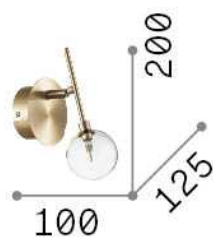

Info generali

Interno - Lampade da parete

Indoor ceiling or wall mounted adjustable lamp with diffuse light emission

Ean	8021696200330
Articolo	MARACAS AP1
Installazione	Lampade da parete
Garanzia	5 years
Peso lordo	0.39 kg
Volume	0.003375 m ³

Info tecniche e installative

Peso netto	0.28 kg
Classe di isolamento	II
Grado di protezione	IP20
Conformità	CE
Temperatura d'esercizio	0° ~ +40 °C
Efficienza a pieno carico	X
Dimmer	NO, On-Off
Alimentazione	220-240 V AC 50/60 Hz
Alimentatore	In-built, included Replaceable (by qualified operators only), electronic
Orientabilità	YES

Info sorgente e prestazionali

Sorgente integrata	Light bulb (included)
Sorgente sostituibile	Replaceable
Potenza	G4 max 1 x 2 W
Emissione	Diffuse
Consumo massimo	-
Lampadina inclusa	1 - E14 OLIVA 4W 3000K CRI80 SATIN