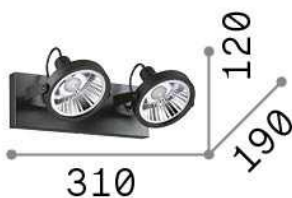

Info generali

Interno - Lampade da soffitto

Indoor ceiling or wall mounted adjustable projector with multiple sources and direct light emission

Ean	8021696200248
Articolo	GLIM PL2 NERO
Installazione	Lampade da soffitto
Garanzia	5 years
Peso lordo	1.08 kg
Volume	0.007394 m ³

Info tecniche e installative

Peso netto	0.89 kg
Classe di isolamento	I
Grado di protezione	IP20
Conformità	CE
Temperatura d'esercizio	0° ~ +40 °C
Efficienza a pieno carico	X
Dimmer	Determined by the light bulb
Alimentazione	220-240 V AC
Alimentatore	Not required
Orientabilità	YES

Info sorgente e prestazionali

Sorgente integrata	Light bulb (included)
Sorgente sostituibile	Replaceable
Potenza	GU10 max 2 x 50 W
Emissione	Direct
Consumo massimo	-
Lampadina inclusa	1 - E14 OLIVA 4W 3000K CRI80 SATIN