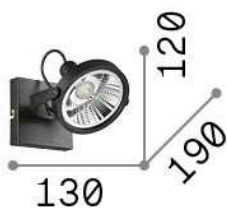

Info generali

Interno - Lampade da soffitto

Indoor ceiling or wall mounted adjustable projector with direct light emission

Ean	8021696200231
Articolo	GLIM PL1 NERO
Installazione	Lampade da soffitto
Garanzia	5 years
Peso lordo	0.57 kg
Volume	0.003402 m ³

Info tecniche e installative

Peso netto	0.48 kg
Classe di isolamento	I
Grado di protezione	IP20
Conformità	CE
Temperatura d'esercizio	0° ~ +40 °C
Efficienza a pieno carico	X
Dimmer	Determined by the light bulb
Alimentazione	220-240 V AC
Alimentatore	Not required
Orientabilità	YES

Info sorgente e prestazionali

Sorgente integrata	Light bulb (included)
Sorgente sostituibile	Replaceable
Potenza	GU10 max 1 x 50 W
Emissione	Direct
Consumo massimo	-
Lampadina inclusa	1 - E14 OLIVA 4W 3000K CRI80 SATIN