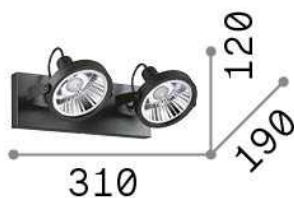

Info generali

Interno - Lampade da soffitto

Indoor ceiling or wall mounted adjustable projector with multiple sources and direct light emission

Ean	8021696200200
Articolo	GLIM PL2 BIANCO
Installazione	Lampade da soffitto
Garanzia	5 years
Peso lordo	1.08 kg
Volume	0.007394 m ³

Info tecniche e installative

Peso netto	0.89 kg
Classe di isolamento	I
Grado di protezione	IP20
Conformità	CE
Temperatura d'esercizio	0° ~ +40 °C
Efficienza a pieno carico	X
Dimmer	Determined by the light bulb
Alimentazione	220-240 V AC
Alimentatore	Not required
Orientabilità	YES

Info sorgente e prestazionali

Sorgente integrata	Light bulb (included)
Sorgente sostituibile	Replaceable
Potenza	GU10 max 2 x 50 W
Emissione	Direct
Consumo massimo	-
Lampadina inclusa	1 - E14 OLIVA 4W 3000K CRI80 SATIN