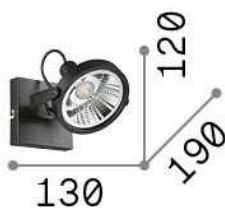

Info generali

Interno - Lampade da soffitto

Indoor ceiling or wall mounted adjustable projector with direct light emission

Ean	8021696200194
Articolo	GLIM PL1 BIANCO
Installazione	Lampade da soffitto
Garanzia	5 years
Peso lordo	0.57 kg
Volume	0.003402 m ³

Info tecniche e installative

Peso netto	0.48 kg
Classe di isolamento	I
Grado di protezione	IP20
Conformità	CE
Temperatura d'esercizio	0° ~ +40 °C
Efficienza a pieno carico	X
Dimmer	Determined by the light bulb
Alimentazione	220-240 V AC
Alimentatore	Not required
Orientabilità	YES

Info sorgente e prestazionali

Sorgente integrata	Light bulb (included)
Sorgente sostituibile	Replaceable
Potenza	GU10 max 1 x 50 W
Emissione	Direct
Consumo massimo	-
Lampadina inclusa	1 - E14 OLIVA 4W 3000K CRI80 SATIN