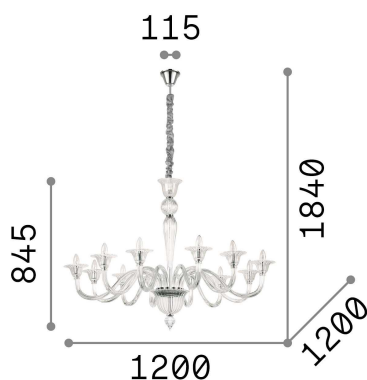

Info generali

Interno - Sospensioni

Indoor suspended chandelier light with multiple sources and diffuse light emission

Ean	8021696199405
Articolo	BRIGITTA SP12 AMBRA
Installazione	Sospensioni
Garanzia	5 years
Peso lordo	15.72 kg
Volume	0.237978 m ³

Info tecniche e installative

Peso netto	12.5 kg
Classe di isolamento	I
Grado di protezione	IP20
Conformità	CE
Temperatura d'esercizio	0° ~ +40 °C
Efficienza a pieno carico	X
Dimmer	Determined by the light bulb
Alimentazione	220-240 V AC
Alimentatore	Not required

Info sorgente e prestazionali

Sorgente integrata	Light bulb (not included)
Sorgente sostituibile	No
Potenza	E14 max 12 x 40 W
Emissione	Diffuse
Consumo massimo	-