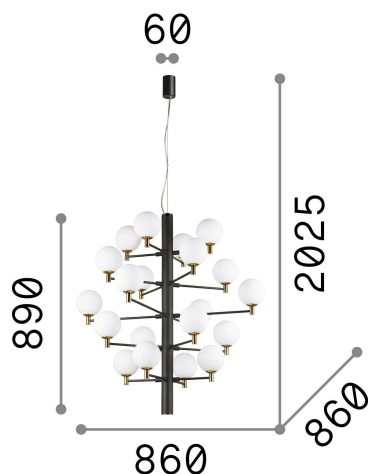

Info generali

Interno - Sospensioni

Indoor suspended lamp with multiple sources and diffuse light emission

Ean	8021696197333
Articolo	COPERNICO SP20 NERO
Installazione	Sospensioni
Garanzia	5 years
Peso lordo	11.39 kg
Volume	0.134025 m ³

Info tecniche e installative

Peso netto	10.27 kg
Classe di isolamento	I
Grado di protezione	IP20
Conformità	CE
Temperatura d'esercizio	0° ~ +40 °C
Efficienza a pieno carico	X
Dimmer	Determined by the light bulb
Alimentazione	220-240 V AC
Alimentatore	Not required

Info sorgente e prestazionali

Sorgente integrata	Light bulb (included)
Sorgente sostituibile	Replaceable
Potenza	G9 max 20 x 40 W
Emissione	Diffuse
Consumo massimo	-
Lampadina inclusa	1 - E14 OLIVA 4W 3000K CRI80 SATIN