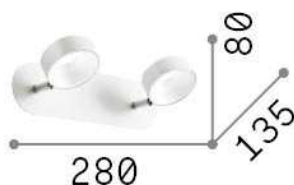

Info generali

Interno - Lampade da parete

Indoor ceiling or wall mounted adjustable projector with integrated LED sources and direct light emission

Ean	8021696196695
Articolo	OBY AP2
Installazione	Lampade da parete
Garanzia	5 years
Peso lordo	0.71 kg
Volume	0.003 m ³

Info tecniche e installative

Peso netto	0.62 kg
Classe di isolamento	I
Grado di protezione	IP20
Conformità	CE
Temperatura d'esercizio	0° ~ +40 °C
Efficienza a pieno carico	X
Dimmer	NO, On-Off
Alimentazione	220-240 V AC 50 Hz
Alimentatore	In-built, included electronic
Orientabilità	YES

Info sorgente e prestazionali

Sorgente integrata	Integrated LED module
Sorgente sostituibile	No
Potenza	LED 12 W
Emissione	Direct
Consumo massimo	max 12,00 W
Caratteristiche LED	LED SMD
CCT LED	3000 K
Durata LED (t. 25°C)	20000 h
CRI	> 80
Flusso sorgente	1400 lm
Flusso utile	720 lm
Lampadina inclusa	1 - E14 OLIVA 4W 3000K CRI80 SATIN