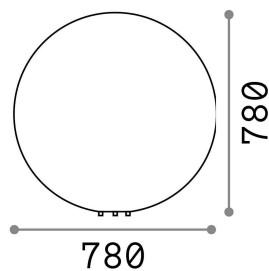

Info generali

Esterno - Lampade da terra

Outdoor ground mounted lamp with diffuse light emission

Ean	8021696195506
Articolo	DORIS PT1 D78
Installazione	Lampade da terra
Garanzia	5 years
Peso lordo	11.11 kg
Volume	0.558092 m ³