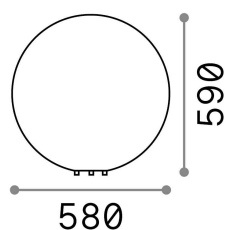

## Esterno - Lampade da terra

Outdoor ground mounted lamp with diffuse light emission

<b>Ean</b>	8021696195490
<b>Articolo</b>	DORIS PT1 D58
<b>Installazione</b>	Lampade da terra
<b>Garanzia</b>	5 years
<b>Peso lordo</b>	6.16 kg
<b>Volume</b>	0.23064 m <sup>3</sup>