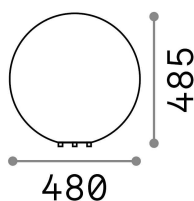

Info generali

Esterno - Lampade da terra

Outdoor ground mounted lamp with diffuse light emission

Ean	8021696195483
Articolo	DORIS PT1 D48
Installazione	Lampade da terra
Garanzia	5 years
Peso lordo	4.5 kg
Volume	0.136552 m ³

Info tecniche e installative

Peso netto	3 kg
Classe di isolamento	II
Grado di protezione	IP44
Conformità	CE
Temperatura d'esercizio	-
Efficienza a pieno carico	X
Dimmer	Determined by the light bulb
Alimentazione	220-240 V AC
Alimentatore	Not required