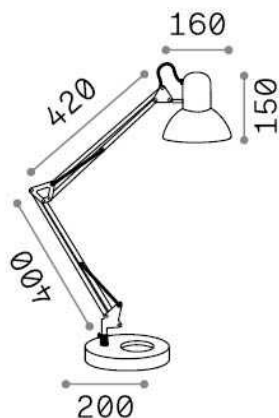

Info generali

Interno - Lampade da tavolo

Indoor table adjustable lamp with in-built switch and direct light emission

Ean	8021696193991
Articolo	WALLY TL1 TOTAL WHITE
Installazione	Lampade da tavolo
Garanzia	5 years
Peso lordo	3.45 kg
Volume	0.011088 m ³

Info tecniche e installative

Peso netto	2.45 kg
Classe di isolamento	II
Grado di protezione	IP20
Conformità	CE
Temperatura d'esercizio	0° ~ +40 °C
Efficienza a pieno carico	X
Dimmer	NO
Alimentazione	220-240 V AC Integrated switch button
Alimentatore	Not required
Orientabilità	YES