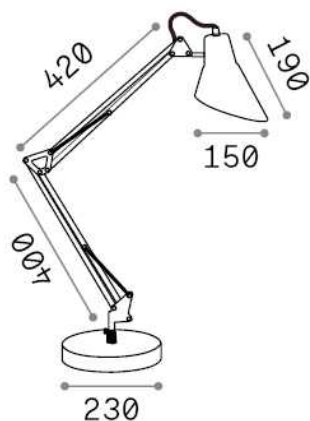

Info generali

Interno - Lampade da tavolo

Indoor table adjustable lamp with in-built switch and direct light emission

Ean	8021696193946
Articolo	SALLY TL1 TOTAL WHITE
Installazione	Lampade da tavolo
Garanzia	5 years
Peso lordo	3.45 kg
Volume	0.013244 m ³

Info tecniche e installative

Peso netto	2.6 kg
Classe di isolamento	II
Grado di protezione	IP20
Conformità	CE
Temperatura d'esercizio	0° ~ +40 °C
Efficienza a pieno carico	X
Dimmer	NO
Alimentazione	220-240 V AC Integrated switch button
Alimentatore	Not required
Orientabilità	YES