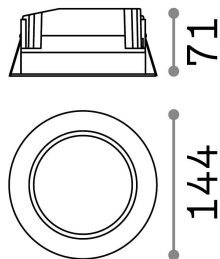

Info generali

Tecnico - Lampade da incasso

Indoor ceiling recessed projector with integrated LED sources, enhanced protection and direct light emission

Ean	8021696193410
Articolo	BASIC FI WIDE 15W 4000K
Installazione	Lampade da incasso
Garanzia	5 years
Peso lordo	0.72 kg
Volume	0.002673 m ³

Info tecniche e installative

Peso netto	0.63 kg
Classe di isolamento	II
Grado di protezione	IP20
Conformità	CE
Temperatura d'esercizio	0° ~ +40 °C
Efficienza a pieno carico	X
Dimmer	NO, On-Off
Alimentazione	220-240 V AC 50/60 Hz
Alimentatore	Separate, included Replaceable (by qualified operators only), electronic, philips
Specifiche per l'incasso	Ø 125 - h. ≥ 110 , 5-20
Resistenza al carico	IK06
Protezione frontale	IP44
Accessori non inclusi	Dimmable driver

Info sorgente e prestazionali

Sorgente integrata	Integrated LED module
Sorgente sostituibile	Replaceable (by qualified operators only)
Potenza	15 W
Emissione	Direct
Consumo massimo	max 15,00 W
Caratteristiche LED	LED SMD
CCT LED	4000 K
Durata LED (t. 25°c)	30000 h
CRI	> 80
SDCM	3
Fascio luminoso	87°
Flusso sorgente	1800 lm
Flusso utile	1440 lm
Rischio fotobiologico	1