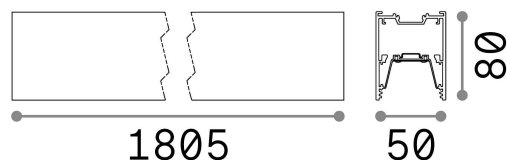

Info generali

Tecnico - Sistemi

Indoor suspended, recessed or ceiling mounted linear fitting with integrated LED sources and direct light emission

Ean	8021696192628
Articolo	FLUO WIDE 1800 4000K BK
Installazione	Sistemi
Garanzia	5 years
Peso lordo	6.64 kg
Volume	0.025675 m ³

Info tecniche e installative

Peso netto	4.42 kg
Classe di isolamento	I
Grado di protezione	IP20
Conformità	CE
Temperatura d'esercizio	0° ~ +40 °C
Efficienza a pieno carico	X
Dimmer	NO, On-Off
Alimentazione	220-240 V AC 50/60 Hz
Alimentatore	In-built, included Replaceable (by qualified operators only), electronic, tridonic
Accessori non inclusi	Mounting kit (suspension, recessed, surface), Dimmable driver, Luminous corner, Structure connector

Info sorgente e prestazionali

Sorgente integrata	Integrated LED module
Sorgente sostituibile	Replaceable (by qualified operators only)
Potenza	36 W
Emissione	Direct
Consumo massimo	max 36,00 W
Caratteristiche LED	LED SMD SAMSUNG
CCT LED	4000 K
Durata LED (t. 25°c)	50000 h
CRI	> 80
SDCM	3
Fascio luminoso	105°
Flusso sorgente	5300 lm
Flusso utile	4000 lm