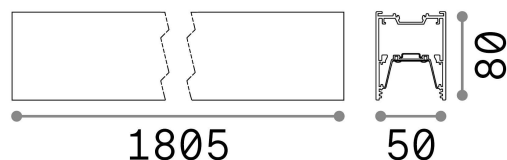

Info generali

Tecnico - Sistemi

Indoor suspended, recessed or ceiling mounted linear fitting with integrated LED sources and direct light emission

Ean	8021696192567
Articolo	FLUO WIDE 1800 3000K BK
Installazione	Sistemi
Garanzia	5 years
Peso lordo	6.64 kg
Volume	0.025675 m ³

Info tecniche e installative

Peso netto	4.42 kg
Classe di isolamento	I
Grado di protezione	IP20
Conformità	CE
Temperatura d'esercizio	0° ~ +40 °C
Efficienza a pieno carico	X
Dimmer	NO, On-Off
Alimentazione	220-240 V AC 50/60 Hz
Alimentatore	In-built, included Replaceable (by qualified operators only), electronic, tridonic
Accessori non inclusi	Mounting kit (suspension, recessed, surface), Dimmable driver, Luminous corner, Structure connector

Info sorgente e prestazionali

Sorgente integrata	Integrated LED module
Sorgente sostituibile	Replaceable (by qualified operators only)
Potenza	36 W
Emissione	Direct
Consumo massimo	max 36,00 W
Caratteristiche LED	LED SMD SAMSUNG
CCT LED	3000 K
Durata LED (t. 25°c)	50000 h
CRI	> 80
SDCM	3
Fascio luminoso	105°
Flusso sorgente	5050 lm
Flusso utile	3700 lm