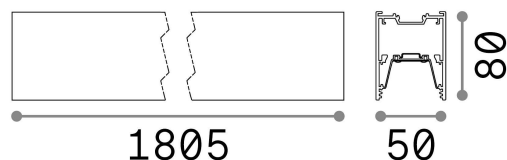

Info generali

Tecnico - Sistemi

Indoor suspended, recessed or ceiling mounted linear fitting with integrated LED sources and direct light emission

Ean	8021696192550
Articolo	FLUO WIDE 1800 3000K WH
Installazione	Sistemi
Garanzia	5 years
Peso lordo	6.64 kg
Volume	0.025675 m ³

Info tecniche e installative

Peso netto	4.42 kg
Classe di isolamento	I
Grado di protezione	IP20
Conformità	CE
Temperatura d'esercizio	0° ~ +40 °C
Efficienza a pieno carico	X
Dimmer	NO, On-Off
Alimentazione	220-240 V AC 50/60 Hz
Alimentatore	In-built, included Replaceable (by qualified operators only), electronic, osram
Accessori non inclusi	Mounting kit (suspension, recessed, surface), Dimmable driver, Luminous corner, Structure connector

Info sorgente e prestazionali

Sorgente integrata	Integrated LED module
Sorgente sostituibile	Replaceable (by qualified operators only)
Potenza	36 W
Emissione	Direct
Consumo massimo	max 36,00 W
Caratteristiche LED	LED SMD SAMSUNG
CCT LED	3000 K
Durata LED (t. 25°c)	50000 h
CRI	> 80
SDCM	3
Fascio luminoso	105°
Flusso sorgente	5050 lm
Flusso utile	3700 lm