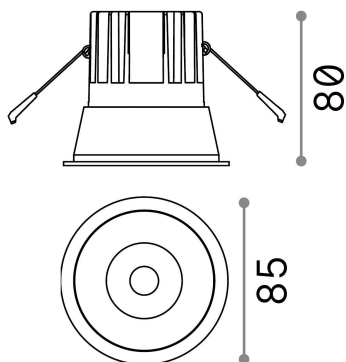

## Tecnico - Lampade da incasso

Indoor ceiling recessed projector with integrated LED sources and direct light emission

<b>Ean</b>	8021696192345
<b>Articolo</b>	GAME TRIM ROUND 11W 3000K BK GD
<b>Installazione</b>	Lampade da incasso
<b>Garanzia</b>	5 years
<b>Peso lordo</b>	0.4 kg
<b>Volume</b>	0.001634 m <sup>3</sup>

## Info tecniche e installative

<b>Peso netto</b>	0.35 kg
<b>Classe di isolamento</b>	II
<b>Grado di protezione</b>	IP20
<b>Conformità</b>	CE
<b>Temperatura d'esercizio</b>	0° ~ +40 °C
<b>Efficienza a pieno carico</b>	X
<b>Dimmer</b>	NO, On-Off
<b>Alimentazione</b>	220-240 V AC 50/60 Hz
<b>Alimentatore</b>	Separate, included Replaceable (by qualified operators only), electronic
<b>Specifiche per l'incasso</b>	Ø 75 - h. ≥ 150 , 3-40
<b>Resistenza al carico</b>	IK06
<b>Protezione frontale</b>	IP40 [DO NOT COVER]
<b>Accessori non inclusi</b>	Dimmable driver