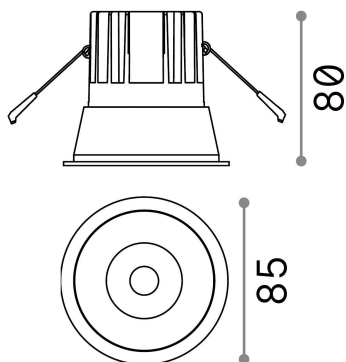

Info generali

Tecnico - Lampade da incasso

Indoor ceiling recessed projector with integrated LED sources and direct light emission

Ean	8021696192338
Articolo	GAME TRIM ROUND 11W 3000K BK WH
Installazione	Lampade da incasso
Garanzia	5 years
Peso lordo	0.4 kg
Volume	0.001634 m ³

Info tecniche e installative

Peso netto	0.35 kg
Classe di isolamento	II
Grado di protezione	IP20
Conformità	CE
Temperatura d'esercizio	0° ~ +40 °C
Efficienza a pieno carico	X
Dimmer	NO, On-Off
Alimentazione	220-240 V AC 50/60 Hz
Alimentatore	Separate, included Replaceable (by qualified operators only), electronic
Specifiche per l'incasso	Ø 75 - h. ≥ 150 , 3-40
Resistenza al carico	IK06
Protezione frontale	IP40 [DO NOT COVER]
Accessori non inclusi	Dimmable driver

Info sorgente e prestazionali

Sorgente integrata	Integrated LED module
Sorgente sostituibile	Replaceable (by qualified operators only)
Potenza	11 W
Emissione	Direct
Consumo massimo	max 11,00 W
Caratteristiche LED	LED COB CREE
CCT LED	3000 K
Durata LED (t. 25°C)	50000 h
CRI	> 80
Fascio luminoso	36°
UGR massimo	< 19
Flusso sorgente	1100 lm
Flusso utile	1010 lm
Rischio fotobiologico	1