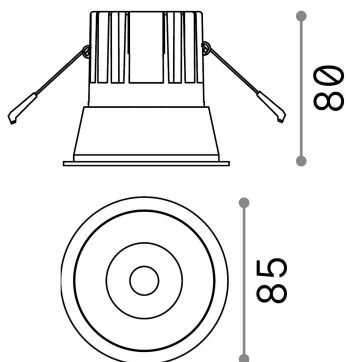

Info generali

Tecnico - Lampade da incasso

Indoor ceiling recessed projector with integrated LED sources and direct light emission

Ean	8021696192314
Articolo	GAME TRIM ROUND 11W 3000K BK BK
Installazione	Lampade da incasso
Garanzia	5 years
Peso lordo	0.4 kg
Volume	0.001634 m ³

Info tecniche e installative

Peso netto	0.35 kg
Classe di isolamento	II
Grado di protezione	IP20
Conformità	CE
Temperatura d'esercizio	0° ~ +40 °C
Efficienza a pieno carico	X
Dimmer	NO, On-Off
Alimentazione	220-240 V AC 50/60 Hz
Alimentatore	Separate, included Replaceable (by qualified operators only), electronic
Specifiche per l'incasso	Ø 75 - h. ≥ 150 , 3-40
Resistenza al carico	IK06
Protezione frontale	IP40 [DO NOT COVER]
Accessori non inclusi	Dimmable driver

Info sorgente e prestazionali

Sorgente integrata	Integrated LED module
Sorgente sostituibile	Replaceable (by qualified operators only)
Potenza	11 W
Emissione	Direct
Consumo massimo	max 11,00 W
Caratteristiche LED	LED COB CREE
CCT LED	3000 K
Durata LED (t. 25°c)	50000 h
CRI	> 80
Fascio luminoso	36°
UGR massimo	< 19
Flusso sorgente	1100 lm
Flusso utile	940 lm
Rischio fotobiologico	1