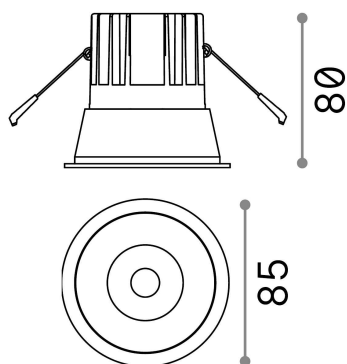

Info generali

Tecnico - Lampade da incasso

Indoor ceiling recessed projector with integrated LED sources and direct light emission

Ean	8021696192307
Articolo	GAME TRIM ROUND 11W 3000K WH GD
Installazione	Lampade da incasso
Garanzia	5 years
Peso lordo	0.4 kg
Volume	0.001634 m ³

Info tecniche e installative

Peso netto	0.35 kg
Classe di isolamento	II
Grado di protezione	IP20
Conformità	CE
Temperatura d'esercizio	0° ~ +40 °C
Efficienza a pieno carico	X
Dimmer	NO, On-Off
Alimentazione	220-240 V AC 50/60 Hz
Alimentatore	Separate, included Replaceable (by qualified operators only), electronic
Specifiche per l'incasso	Ø 75 - h. ≥ 150 , 3-40
Resistenza al carico	IK06
Protezione frontale	IP40 [DO NOT COVER]
Accessori non inclusi	Dimmable driver

Info sorgente e prestazionali

Sorgente integrata	Integrated LED module
Sorgente sostituibile	Replaceable (by qualified operators only)
Potenza	11 W
Emissione	Direct
Consumo massimo	max 11,00 W
Caratteristiche LED	LED COB CREE
CCT LED	3000 K
Durata LED (t. 25°c)	50000 h
CRI	> 80
Fascio luminoso	36°
UGR massimo	< 19
Flusso sorgente	1100 lm
Flusso utile	940 lm
Rischio fotobiologico	1