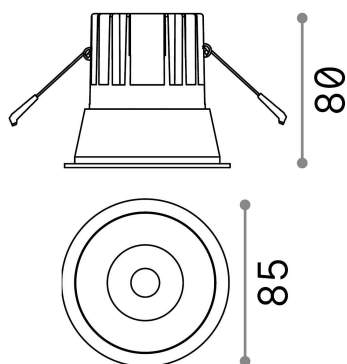

## Tecnico - Lampade da incasso

Indoor ceiling recessed projector with integrated LED sources and direct light emission

<b>Ean</b>	8021696192277
<b>Articolo</b>	GAME TRIM ROUND 11W 3000K WH BK
<b>Installazione</b>	Lampade da incasso
<b>Garanzia</b>	5 years
<b>Peso lordo</b>	0.4 kg
<b>Volume</b>	0.001634 m <sup>3</sup>

## Info tecniche e installative

<b>Peso netto</b>	0.35 kg
<b>Classe di isolamento</b>	II
<b>Grado di protezione</b>	IP20
<b>Conformità</b>	CE
<b>Temperatura d'esercizio</b>	0° ~ +40 °C
<b>Efficienza a pieno carico</b>	X
<b>Dimmer</b>	NO, On-Off
<b>Alimentazione</b>	220-240 V AC 50/60 Hz
<b>Alimentatore</b>	Separate, included Replaceable (by qualified operators only), electronic
<b>Specifiche per l'incasso</b>	Ø 75 - h. ≥ 150 , 3-40
<b>Resistenza al carico</b>	IK06
<b>Protezione frontale</b>	IP40 [DO NOT COVER]
<b>Accessori non inclusi</b>	Dimmable driver

## Info sorgente e prestazionali

<b>Sorgente integrata</b>	Integrated LED module
<b>Sorgente sostituibile</b>	Replaceable (by qualified operators only)
<b>Potenza</b>	11 W
<b>Emissione</b>	Direct
<b>Consumo massimo</b>	max 11,00 W
<b>Caratteristiche LED</b>	LED COB CREE
<b>CCT LED</b>	3000 K
<b>Durata LED (t. 25°c)</b>	50000 h
<b>CRI</b>	> 80
<b>Fascio luminoso</b>	36°
<b>UGR massimo</b>	< 19
<b>Flusso sorgente</b>	1100 lm
<b>Flusso utile</b>	940 lm
<b>Rischio fotobiologico</b>	1