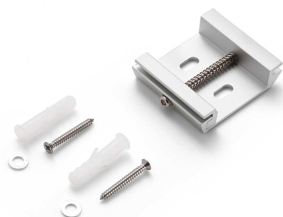

**Info generali****Tecnico - Accessorio**

Ceiling mounting kit

<b>Ean</b>	8021696191171
<b>Articolo</b>	FLUO KIT SURFACE
<b>Installazione</b>	Accessorio
<b>Garanzia</b>	5 years
<b>Peso lordo</b>	0.04 kg
<b>Volume</b>	5e-05 m <sup>3</sup>

**Info tecniche e installative**

<b>Peso netto</b>	0.04 kg
<b>Conformità</b>	-
<b>Efficienza a pieno carico</b>	X
<b>Tipo accessorio</b>	Required / 1 kit every 600 mm