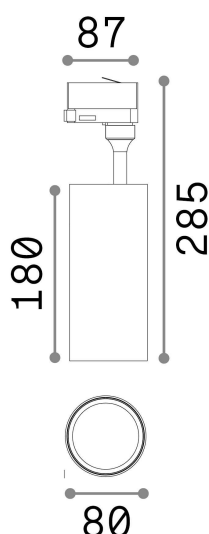

Info generali

Tecnico - Proiettori e Binari

Indoor track mounted adjustable projector with integrated LED sources and direct light emission

Ean	8021696190020
Articolo	SMILE 20W CRI80 50° 4000K BK
Installazione	Proiettori e Binari
Garanzia	5 years
Peso lordo	0.87 kg
Volume	0.005011 m ³

Info tecniche e installative

Peso netto	0.87 kg
Classe di isolamento	II
Grado di protezione	IP20
Conformità	CE
Temperatura d'esercizio	0° ~ +40 °C
Dimmer	NO, On-Off
Alimentazione	220-240 V AC 50/60 Hz
Alimentatore	In-built, included Replaceable (by qualified operators only), electronic, tridonic
Resistenza al carico	IK06
Orientabilità	vert. 0°-90° , orizz. 0°-350°
Accessori non inclusi	Honeycomb or Elliptical filter, Single connection on-off, Link on-off profile

Info sorgente e prestazionali

Sorgente integrata	Integrated LED module
Sorgente sostituibile	Replaceable (by qualified operators only)
Potenza	20 W
Emissione	Direct
Consumo massimo	max 20,00 W
Caratteristiche LED	LED COB PHILIPS
CCT LED	4000 K
Durata LED (t. 25°c)	50000 h
CRI	> 80
Fascio luminoso	50°
Flusso sorgente	3150 lm
Flusso utile	2620 lm