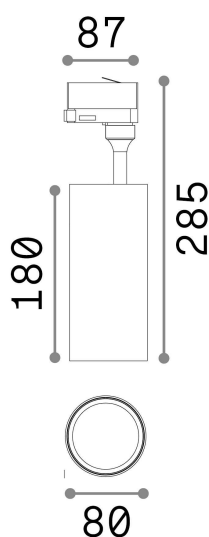

## Tecnico - Proiettori e Binari

Indoor track mounted adjustable projector with integrated LED sources and direct light emission

<b>Ean</b>	8021696189680
<b>Articolo</b>	SMILE 20W CRI80 24° 4000K BK
<b>Installazione</b>	Proiettori e Binari
<b>Garanzia</b>	5 years
<b>Peso lordo</b>	0.87 kg
<b>Volume</b>	0.005011 m <sup>3</sup>

## Info tecniche e installative

<b>Peso netto</b>	0.87 kg
<b>Classe di isolamento</b>	II
<b>Grado di protezione</b>	IP20
<b>Conformità</b>	CE
<b>Temperatura d'esercizio</b>	0° ~ +40 °C
<b>Dimmer</b>	NO, On-Off
<b>Alimentazione</b>	220-240 V AC 50/60 Hz
<b>Alimentatore</b>	In-built, included Replaceable (by qualified operators only), electronic, tridonic
<b>Resistenza al carico</b>	IK06
<b>Orientabilità</b>	vert. 0°-90° , orizz. 0°-350°
<b>Accessori non inclusi</b>	Honeycomb or Elliptical filter, Single connection on-off, Link on-off profile

## Info sorgente e prestazionali

<b>Sorgente integrata</b>	Integrated LED module
<b>Sorgente sostituibile</b>	Replaceable (by qualified operators only)
<b>Potenza</b>	20 W
<b>Emissione</b>	Direct
<b>Consumo massimo</b>	max 20,00 W
<b>Caratteristiche LED</b>	LED COB PHILIPS
<b>CCT LED</b>	4000 K
<b>Durata LED (t. 25°c)</b>	50000 h
<b>CRI</b>	> 80
<b>Fascio luminoso</b>	24°
<b>Flusso sorgente</b>	3150 lm
<b>Flusso utile</b>	2660 lm