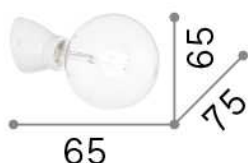

Info sorgente e prestazionali

Sorgente integrata	Light bulb (not included)
Sorgente sostituibile	No
Potenza	E27 max 1 x 60 W
Emissione	Diffuse
Consumo massimo	-