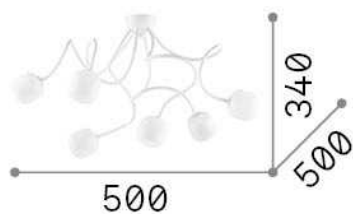

Info generali

Interno - Lampade da soffitto

Indoor ceiling mounted lamp with multiple sources and diffuse light emission

Ean	8021696174976
Articolo	OCTOPUS PL6 COLOR
Installazione	Lampade da soffitto
Garanzia	5 years
Peso lordo	3.76 kg
Volume	0.039032 m ³

Info tecniche e installative

Peso netto	3 kg
Classe di isolamento	I
Grado di protezione	IP20
Conformità	CE
Temperatura d'esercizio	0° ~ +40 °C
Efficienza a pieno carico	X
Dimmer	Determined by the light bulb
Alimentazione	220-240 V AC
Alimentatore	Not required

Info sorgente e prestazionali

Sorgente integrata	Light bulb (included)
Sorgente sostituibile	Replaceable
Potenza	G9 max 6 x 28 W
Emissione	Diffuse
Tempo di accensione	X
Consumo massimo	-
Lampadina inclusa	1 - E14 OLIVA 4W 3000K CRI80 SATIN