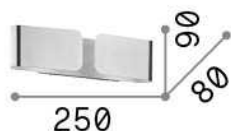

Info generali

Interno - Lampade da parete

Indoor wall mounted lamp with multiple sources and direct/indirect light emission

Ean	8021696170923
Articolo	CLIP AP2 MINI COFFEE
Installazione	Lampade da parete
Garanzia	5 years
Peso lordo	0.9 kg
Volume	0.003509 m ³

Info sorgente e prestazionali

Sorgente integrata	Light bulb (included)
Sorgente sostituibile	Replaceable
Potenza	G9 max 2 x 40 W
Emissione	Direct + Indirect
Consumo massimo	-
Lampadina inclusa	1 - E14 OLIVA 4W 3000K CRI80 SATIN